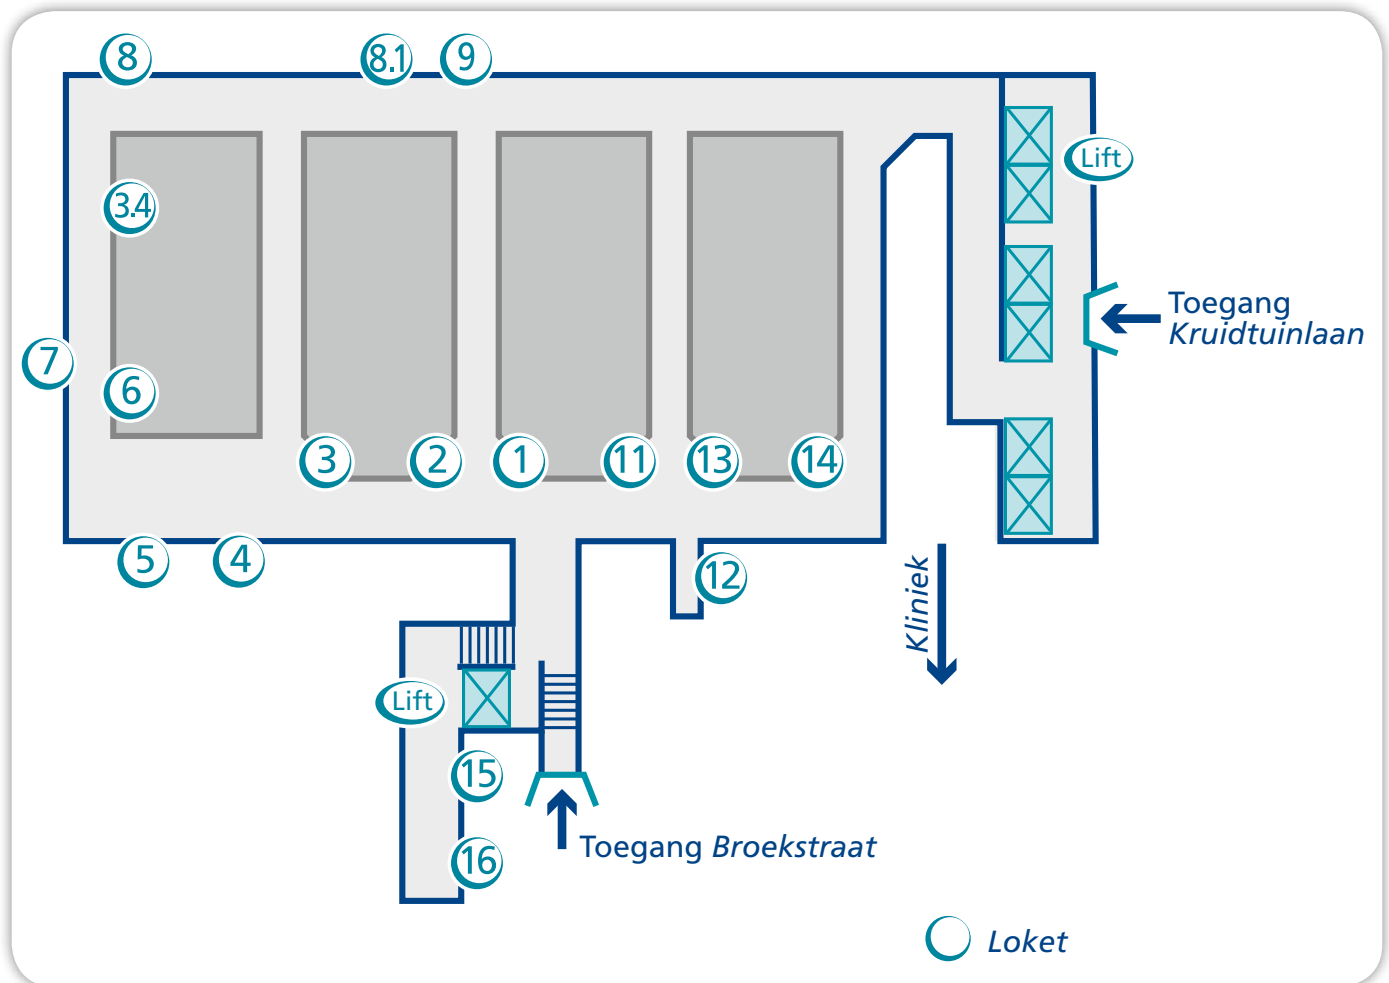

Site Kruidtuin

Raadplegingen verdieping «-2»

Loket	Geneeskundige discipline
1	Vasculaire heelkunde
2	Heelkunde
3	Plastische heelkunde
3	Pijnkliniek
3	Huidziekten
3	Neus- keel - en oorziekten
3.4	Stomatologie
4	Gynaecologie
5	Urologie
6	Dr Hachez
7	Oogziekten
8	Hematologie
8.1	Longziekten
9	Orthopedie
9	Reumatologie
11	Neurologie
12	Maag- en darmziekten
13	Neurochirurgie
14	Hartziekten
15	Kinderziekten
16	Psychopathologie

Andere verdiepingen

Verdiepingen	Geneeskundige discipline
0 à 8	Kliniek
Via 0	Anesthesie
Via 0	Dagheelkunde
Via -1	Dialyse
+5	Medisch daghospitaal
+1	Nucleaire geneeskunde
Via -1	Nierziekten
+1	Radiologie
Via -1	Radiotherapie (behandelingen)
-1	Spoedgevallen
+1	Laboratorium
+1	Endocrinologie