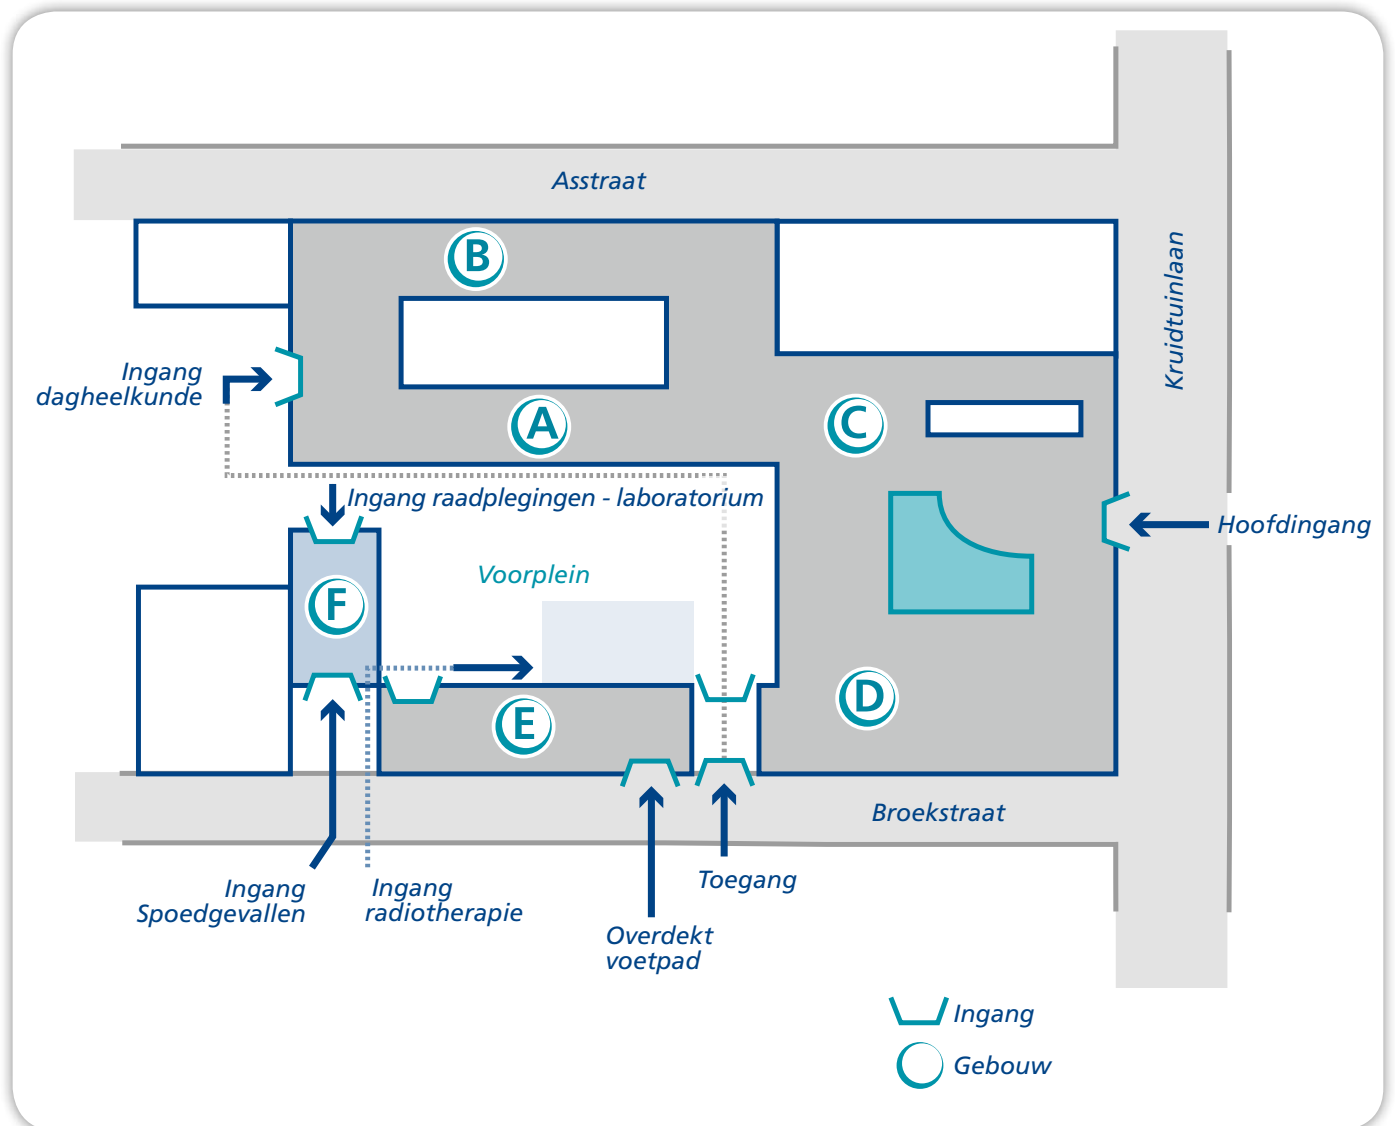

## Site Kruidtuin

### Localisatie van de diensten

Diensten	Gebouw	Verdiepingen
<b>Hoofdingang : Kruidtuinlaan</b>		
Centrum Pet-Scan-Brussel - Halle	B	+1
Kinesitherapie	A	0
Nucleaire geneeskunde	B	+1
Radiologie - Senologie	A	+1
<b>Ingang : Broekstraat</b>		
Dagheelkunde	B	+1
Raadplegingen polykliniek	F	-2
Laboratorium	F	+1
Radiotherapie	E	-1
Spoedgevallen	A	-1
<b>Gebouw Broekstraat</b>		
Dialyse - Nierziekten	E	+4 & +5